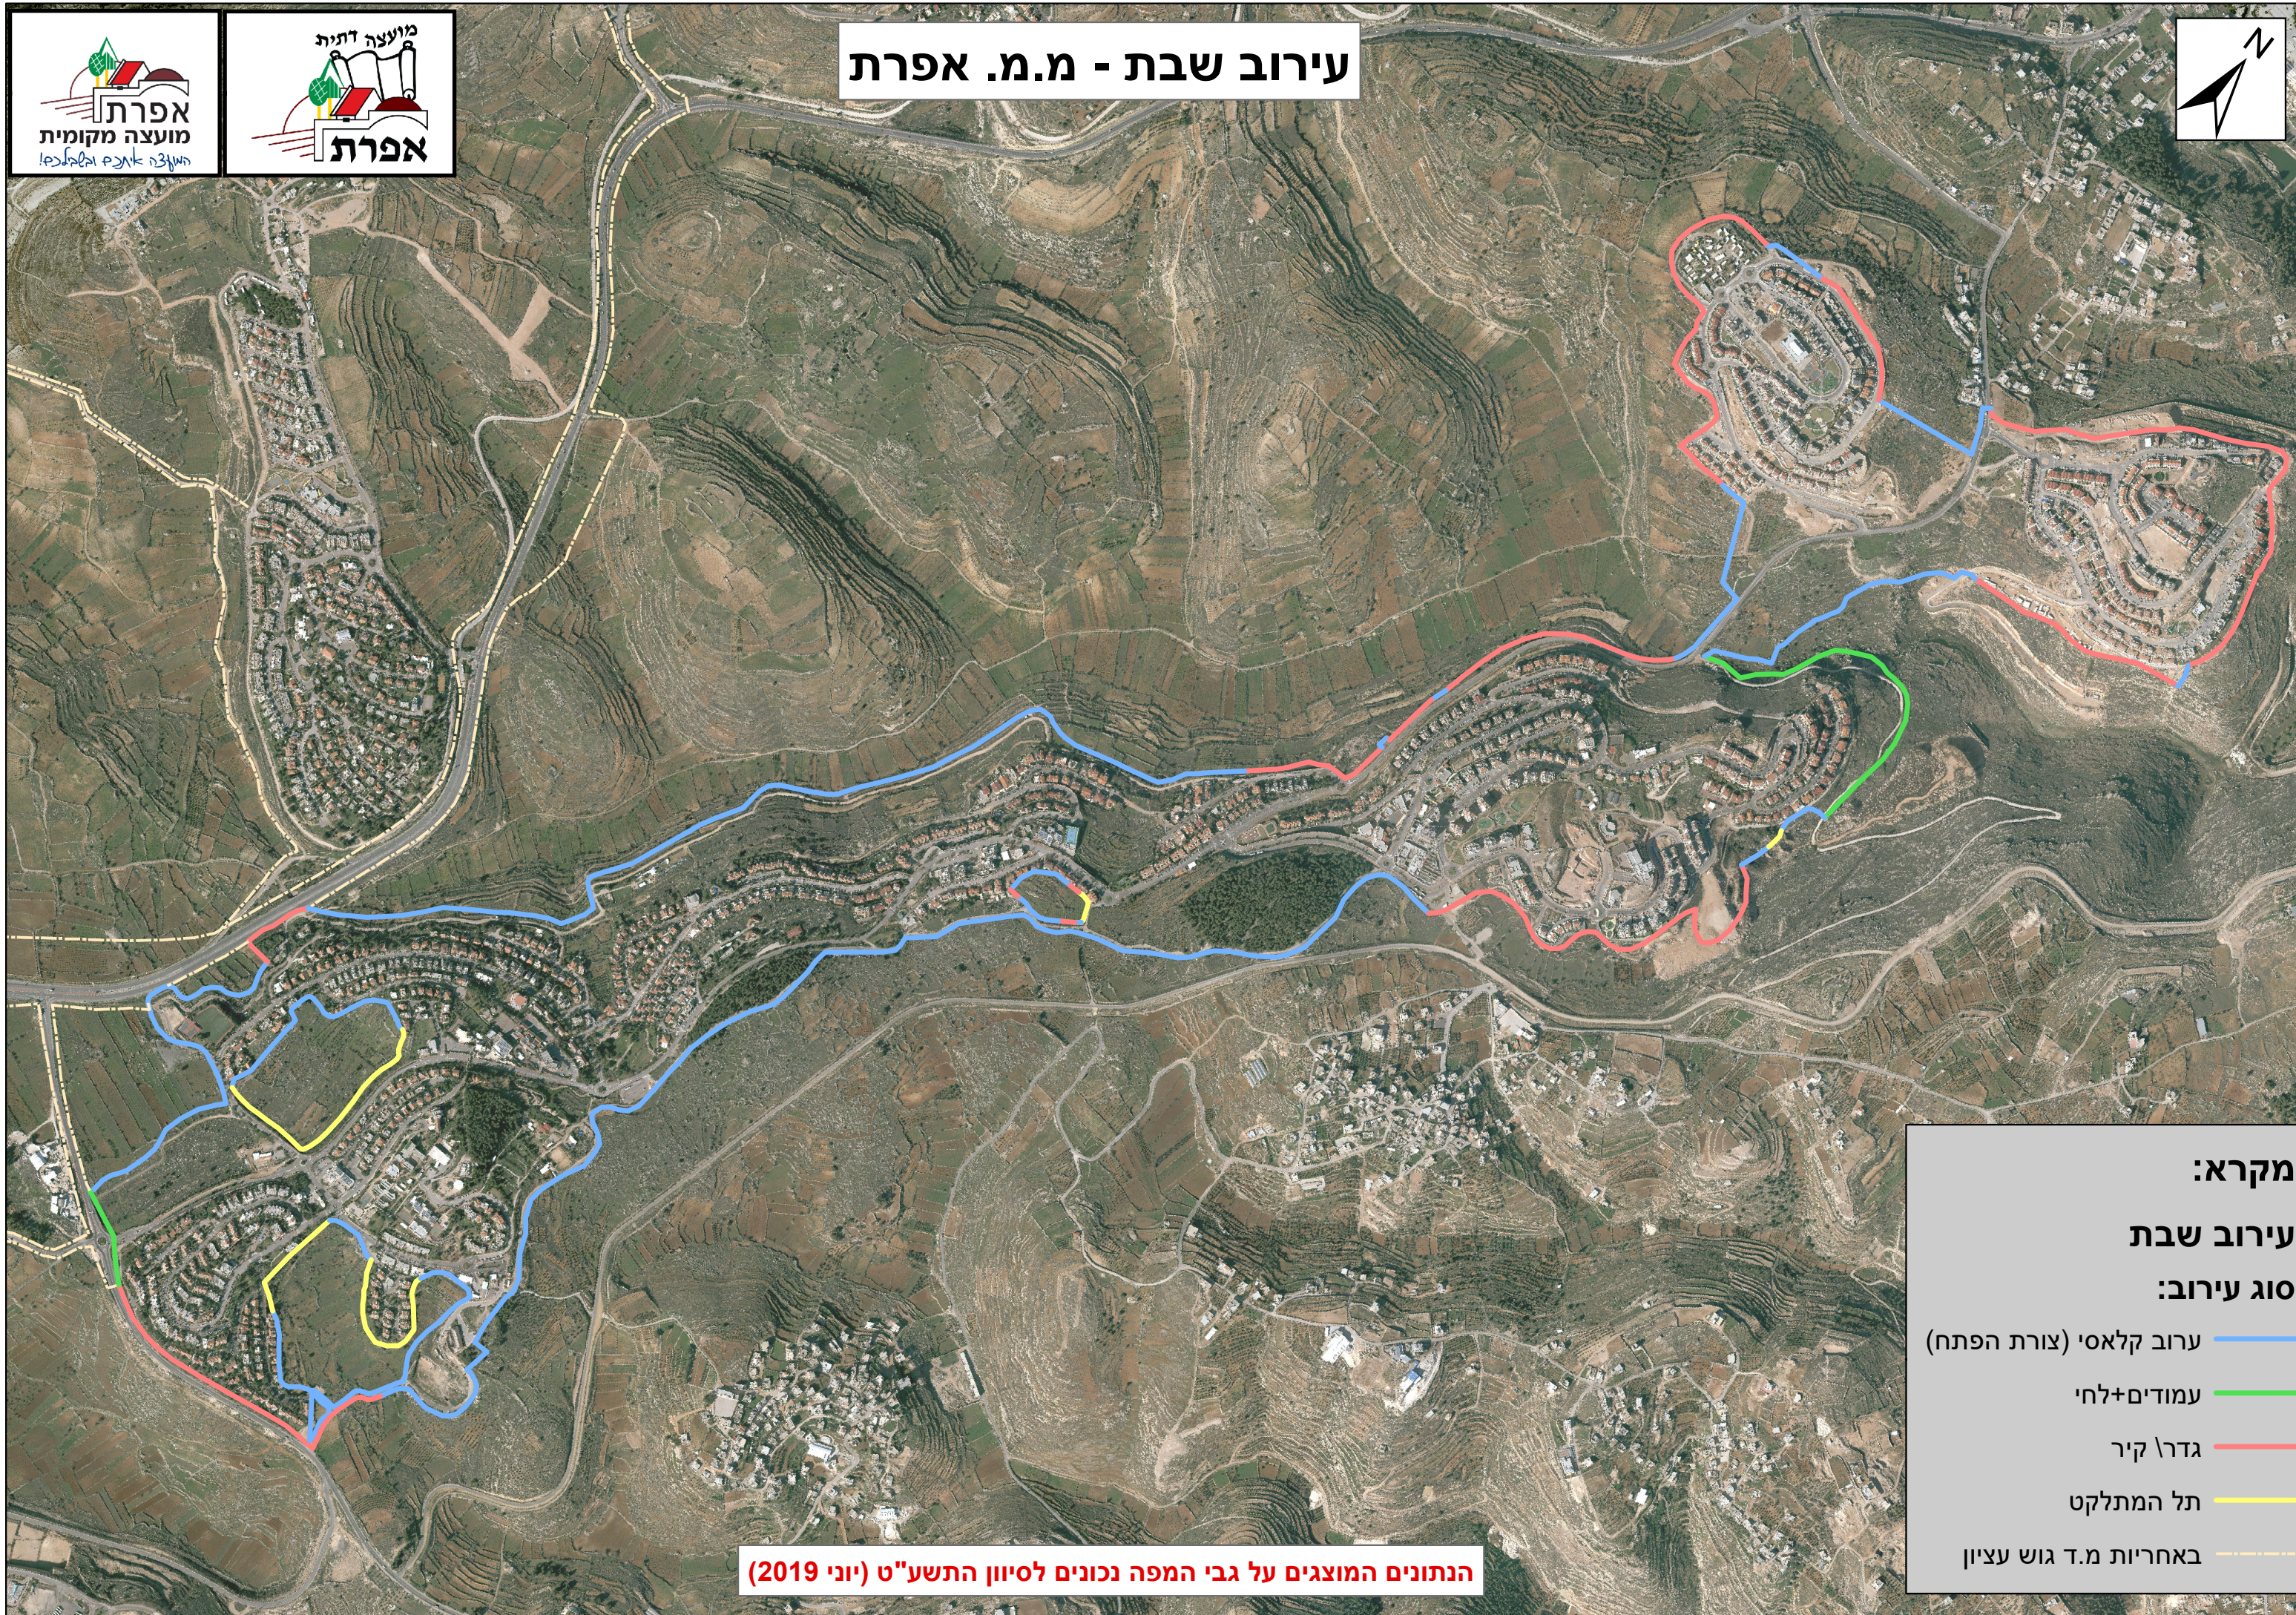

אפרת
מועצה מקומית
השקנה איכס ואלמאכס

מועצה דתית

אפרת

עירוב שבת - מ.מ. אפרת

- מקרא:**
- עירוב שבת**
- סוג עירוב:**
- ערוב קלאסי (צורת הפתח)
 - עמודים+לחי
 - גדר/קיר
 - תל המתלקט
 - באחריות מ.מ. גוש עציון

הנתונים המוצגים על גבי המפה נכונים לסיוון התשע"ט (יוני 2019)